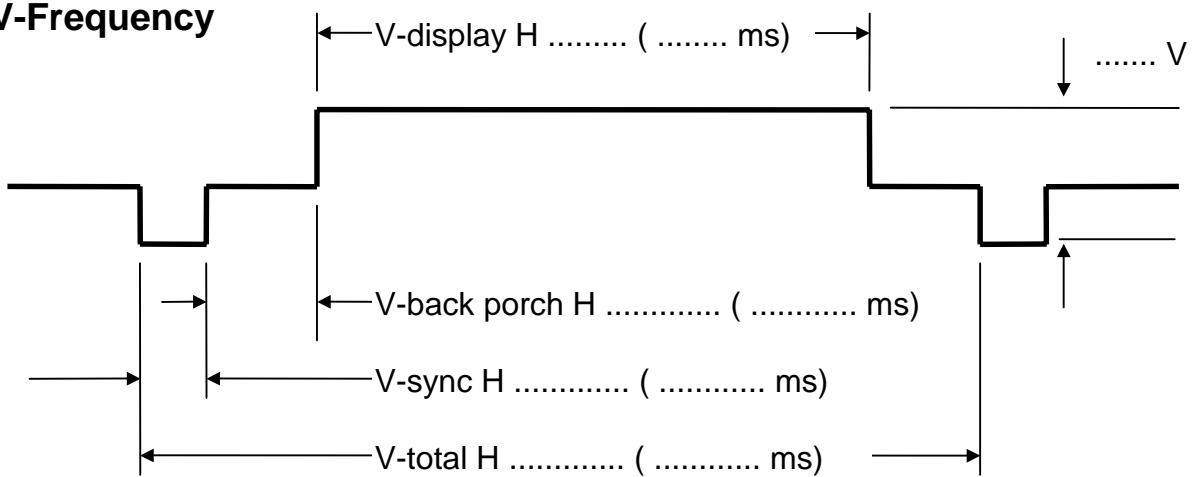

Lucius & Baer GmbH
 Böhmerwaldstr. 42a
 82538 Geretsried

Timing-specifications

Date:

Customer:

Monitor:

Remarks

H-Frequency

V-Frequency

Video-signal

comp.-video

comp.-sync.

sep.-sync

Sync.-pulse

horizontal positiv
 negativ

vertical positiv
 negativ