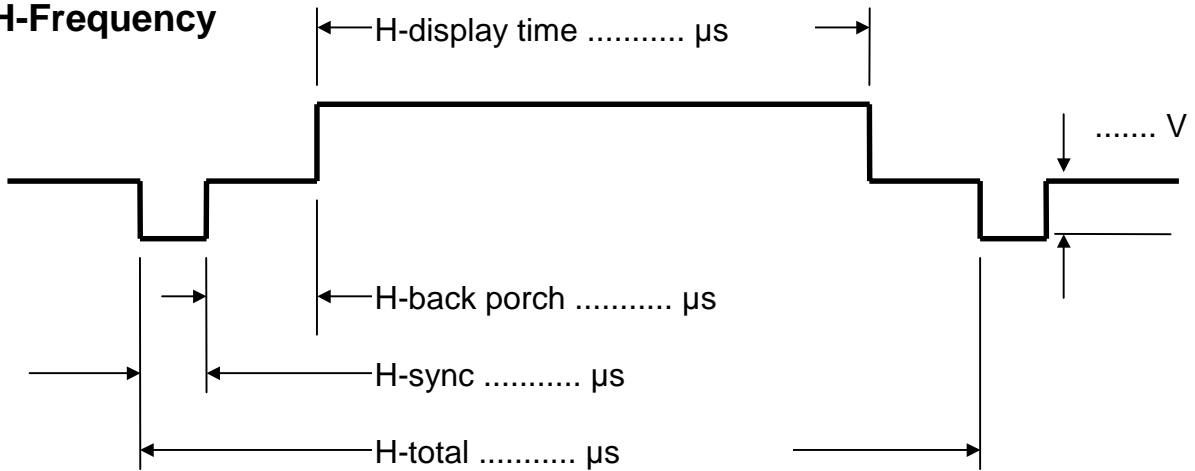

Lucius & Baer GmbH
 Böhmerwaldstr. 42a
 82538 Geretsried

Timing-specifications

Date:

Customer:

Monitor:

Remarks

H-Frequency

V-Frequency

Video-signal

comp.-video

comp.-sync.

sep.-sync

Sync.-pulse

horizontal positiv
 negativ

vertical positiv
 negativ